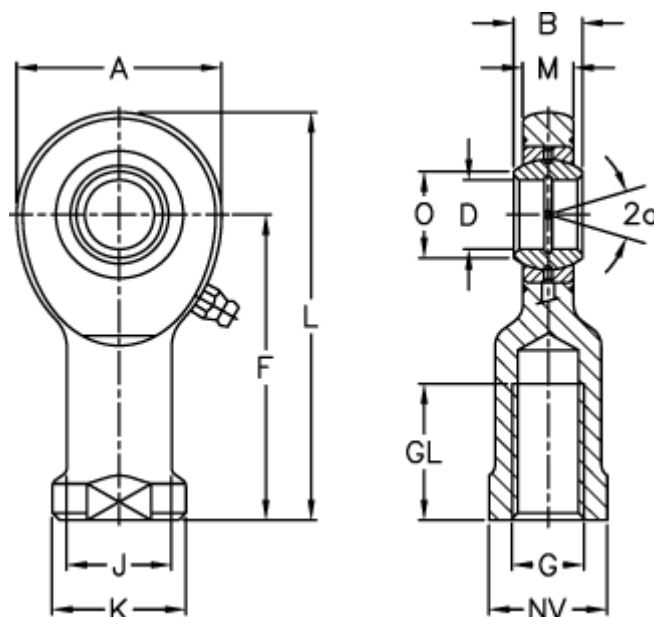

Varenummer: 03481070

Beskrivelse: Fluro Ledhoved EIL 70-2RS

## Mål

A	= 160	J	= 80
a (grader)	= 6	K	= 98
B	= 49	L	= 280
D	= 70	M	= 42
Dynamisk træk kN	= 315	NV	= 85
F	= 200	O	= 77.9
g	= M56x4	Statisk træk kN	= 606
GL	= 80	Vægt	= 8600